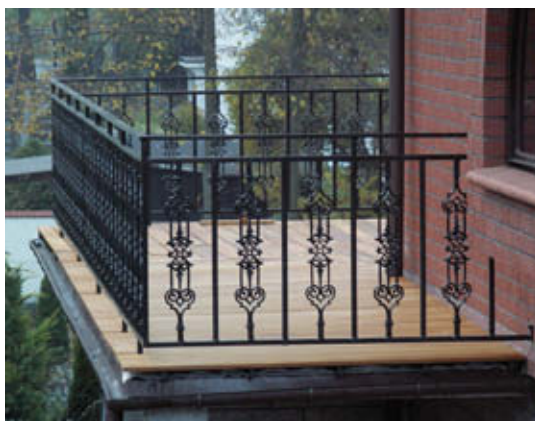

- drewniane tarasy (**deck-i**, gretingi, podesty, trapy) - to uznawane na całym świecie, najbardziej ekskluzywne zewnętrzne posadzki; wymagającym klientom oferujemy je w systemie **DECK-DRY[®]** → **parametry**
- produkujemy deck-i w systemie, który w porównaniu z innymi systemami zapewnia **największą trwałość** drewna zarówno egzotycznego, *ThermoWood-u*, jak i drewna rodzimego:
 - deski, dzięki kapinosom „**leżą sucho**” na podkładkach i legarach z tworzywa sztucznego,
 - **powierzchnia nieuszkodzona wkrętami**, deck można łatwo zdemontować → **opis**
 - deck (i balustrada) montowane **bez konieczności „przebicia” izolacji przeciw-wodnej** (np. papy),
- **oferty** wyk. deck-ów wykonujemy po przesłaniu foto oraz szkicu (lub na podst. inwentaryzacji wykonanej przez naszego Przedstawiciela); **wymagane uzgodnienie podłoża** lub układ legarów konstrukcyjnych → **podłoża**

deska **garapa** 14,0 x **2,1** cm, gładka / polietylenowe podkładki **1,3** cm + polietylenowe legary montażowe deck-u **3,0** cm / deck poziomy / podłoże - styrodur + geowłóknina

drewniane tarasy DECK-DRY[®] * uzyskują ponad 100 -letnią** trwałość!, ponieważ deski **od dołu** - dzięki kapinosom pozostają w stanie powietrzno-suchym, (w którym nie rozwijają się grzyby klas : Zygo-, Asco-, Basidio-, oraz Deutero-, mycetes), **od góry** - drewno (nieuszkodzone wkrętami) łatwo konserwuje się olejem (z frakcjami antygrzybicznymi) - dlatego uzyskują one większą trwałość od terakoty (w innych systemach wilgoć zalega w stykach desek z legarami, łącznikami gdzie zniszczy każdy gat drewna)