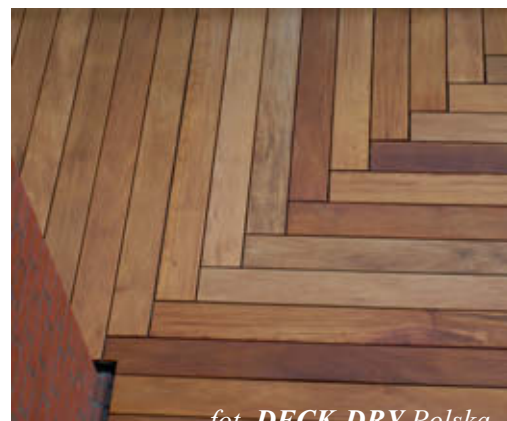

deska **garapa** 14,0 x **2,1** cm, gładka / polietylenowe podkładki **1,3** cm + polietylenowe legary montażowe deck-u **3,0** cm / deck poziomy / podłoże - styrodur + geowłóknina

drewniane tarasy DECK-DRY[®] * uzyskują ponad 100 -letnią** trwałość!, ponieważ deski **od dołu** - dzięki kapinosom pozostają w stanie powietrzno-suchym, (w którym nie rozwijają się grzyby klas : Zygo-, Asco-, Basidio-, oraz Deutero-, mycetes), **od góry** - drewno (nieuszkodzone wkrętami) łatwo konserwuje się olejem (z frakcjami antygrzybicznymi) - dlatego uzyskują one większą trwałość od terakoty (w innych systemach wilgoć zalega w stykach desek z legarami, łącznikami gdzie zniszczy każdy gat drewna)